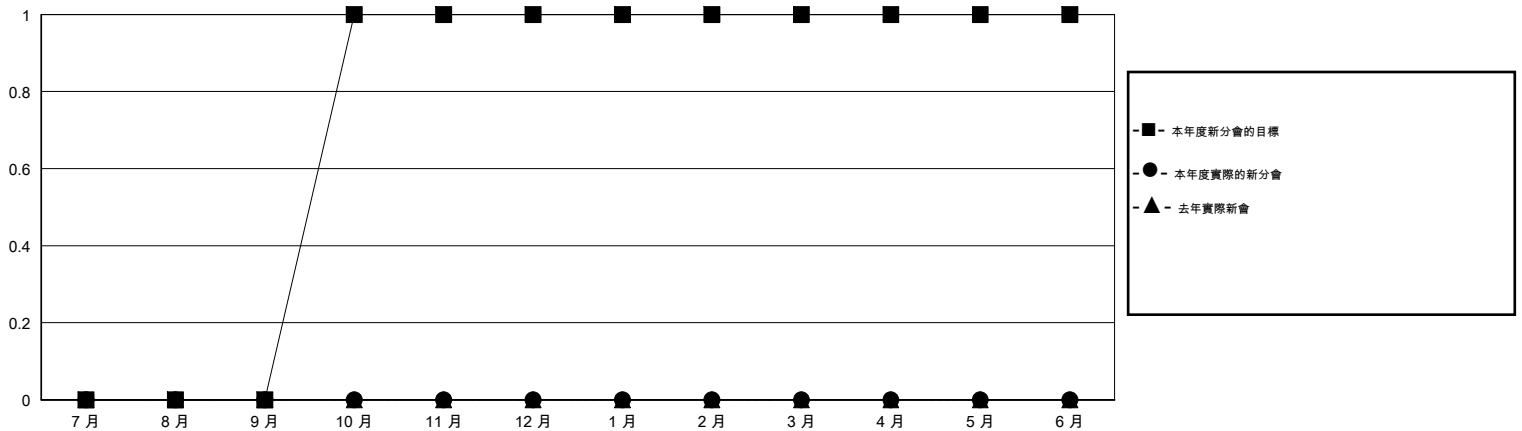

MONTHLY MEMBERSHIP PROGRESS REPORT

District 300 G1

Results as of: 1/31/2015

GMT: PEI-JEN CHEN

地點 REP OF CHINA

GMT憲章區 5

分會				
成果 2014-2015				
季	新分會目標	新會	會員流失的分會	淨增/減
7月/8月/9月	0	0	1	-1
10月/11月/12月	1	0	1	-1
1月/2月/3月	0	0	0	0
4月/5月/6月	0	0	0	0

位會員@每位須繳				
成果 2014-2015				
季	新會員目標	增加的授證/新會員	退會人數	淨增/減
7月/8月/9月	-5	262	646	-384
10月/11月/12月	80	57	59	-2
1月/2月/3月	50	39	41	-2
4月/5月/6月	-15	0	0	0

目標與實際新會累積