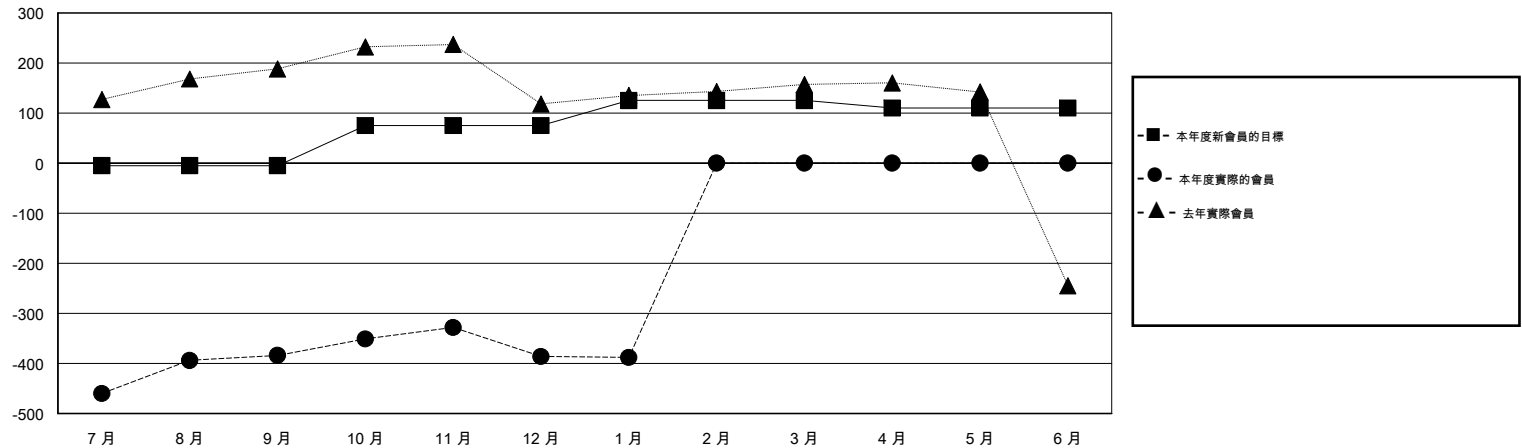

目標和實際會員累積

已取消的分會: 2	57 CLUBS OF 70 增添1位或以上的新會員	性別分佈
放棄的會員		男 2,038 (70.08%)
過世 5		女 870 (29.92%)
分會已取消 0	點擊這裡取得健康評估資料	家庭單位會員 833
其他 741		戶長 377
總計 746		非戶長 456